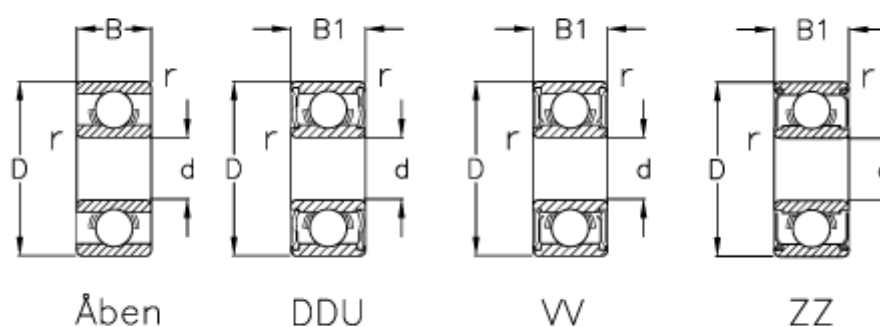

Varenummer: 570408007004  
Beskrivelse: NSK Leje 608 ZZ skærmet  
d=8 D=22 B=7 pakke á 10 stk

## Mål

B	= 7	Max. o/m åben = 40000
B1	= 7	r min = 0.3
Belastning Cor (N)	= 1370	Type = 608
Belastning Cr (N)	= 3300	
d	= 8	
D	= 22	
Max. o/m DD	= 28000	
Max. o/m ZZ-VV	= 34000	